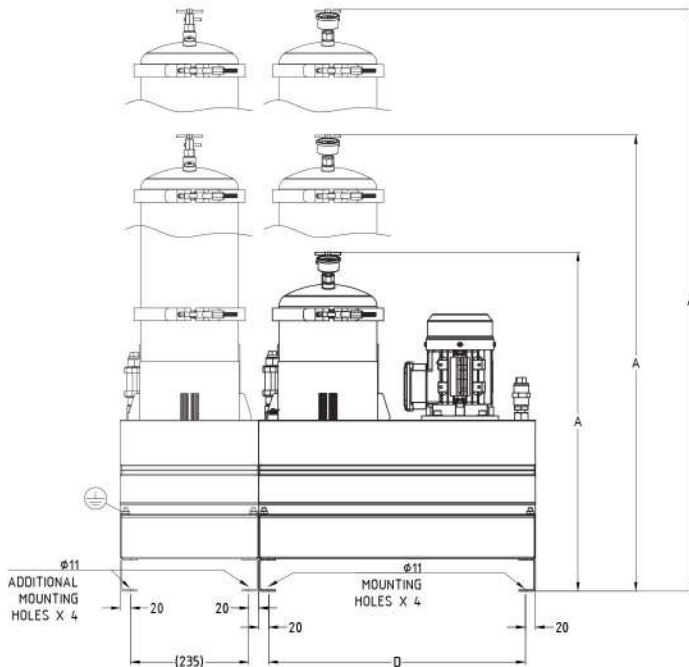

Micron Rating 0,1 Micron

Weight(kgsl) 45

Measure (mm) H 916 x D 300 x L 825

Material SS316

DXO Cartridge 4

ایران - تهران - خیابان پاسداران بهستان هشتم
پلاک ۱ - برج آبتین، طبقه ۴ - واحد ۹
شماره تماس: ۰۲۱ ۷۳۶۴۰۰۰
info@rnaco.com

General Arrangement

DIM. / UNIT NO.	DX1001T**	DX1002T**	DX1003T**	DX1004T**	DX1006T**
DIMENSION-A	675mm	908mm	1157mm	908mm	1157mm
DIMENSION-B	550mm	550mm	550mm	825mm	825mm
DIMENSION-C	300mm	300mm	300mm	300mm	300mm
DIMENSION-D	510mm	510mm	510mm	785mm	785mm
EARTH BOSS	M8	M8	M8	M8	M8
INLET PORT	1/2" BSPP	1/2" BSPP	1/2" BSPP	1/2" BSPP	1/2" BSPP
OUTLET PORT	3/8" BSPP	3/8" BSPP	3/8" BSPP	3/8" BSPP	3/8" BSPP
MOUNTING HOLES	4	4	4	8	8
OUTLET PORT POSN	A	A	A	B	B