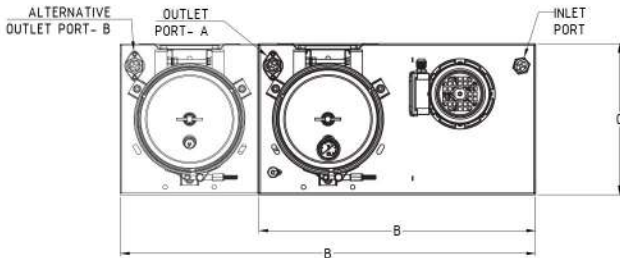

Micron Rating 0,1 Micron

Weight(kgsl) 45

Measure (mm) H 916 x D 300 x L 825

Material SS316

DXO Cartridge 4

ایران - تهران - خیابان پاسداران بهستان هشتم
پلاک ۱ - برج آبتین، طبقه ۴ - واحد ۹
شماره تماس: ۰۲۱ ۷۳۶۴۰۰۰
info@rnaco.com

General Arrangement

DIM. / UNIT NO.	DX1001T**	DX1002T**	DX1003T**	DX1004T**	DX1006T**
DIMENSION-A	675mm	908mm	1157mm	908mm	1157mm
DIMENSION-B	550mm	550mm	550mm	825mm	825mm
DIMENSION-C	300mm	300mm	300mm	300mm	300mm
DIMENSION-D	510mm	510mm	510mm	785mm	785mm
EARTH BOSS	M8	M8	M8	M8	M8
INLET PORT	1/2" BSPP	1/2" BSPP	1/2" BSPP	1/2" BSPP	1/2" BSPP
OUTLET PORT	3/8" BSPP	3/8" BSPP	3/8" BSPP	3/8" BSPP	3/8" BSPP
MOUNTING HOLES	4	4	4	8	8
OUTLET PORT POSN	A	A	A	B	B