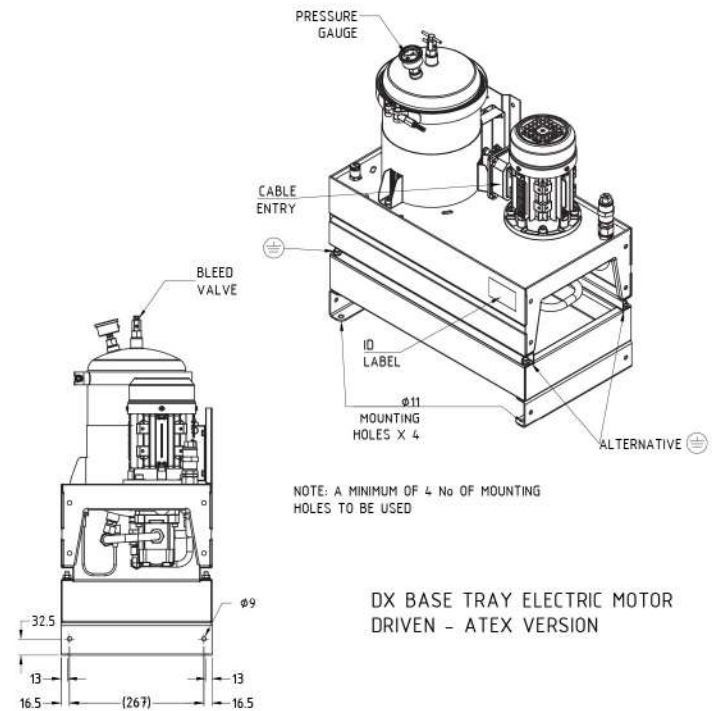

Micron Rating 0,1 Micron

Weight(kgsl) 45

Measure (mm) H 916 x D 300 x L 825

Material SS316

DXO Cartridge 4

ایران - تهران - خیابان پاسداران بهستان هشتم
پلاک ۱ - برج آبتین، طبقه ۴ - واحد ۹
شماره تماس: ۰۲۱ ۷۳۶۴۰۰۰
info@rnaco.com

General Arrangement

DIM. / UNIT NO.	DX1001T**	DX1002T**	DX1003T**	DX1004T**	DX1006T**
DIMENSION-A	675mm	908mm	1157mm	908mm	1157mm
DIMENSION-B	550mm	550mm	550mm	825mm	825mm
DIMENSION-C	300mm	300mm	300mm	300mm	300mm
DIMENSION-D	510mm	510mm	510mm	785mm	785mm
EARTH BOSS	M8	M8	M8	M8	M8
INLET PORT	1/2" BSPP	1/2" BSPP	1/2" BSPP	1/2" BSPP	1/2" BSPP
OUTLET PORT	3/8" BSPP	3/8" BSPP	3/8" BSPP	3/8" BSPP	3/8" BSPP
MOUNTING HOLES	4	4	4	8	8
OUTLET PORT POSN	A	A	A	B	B